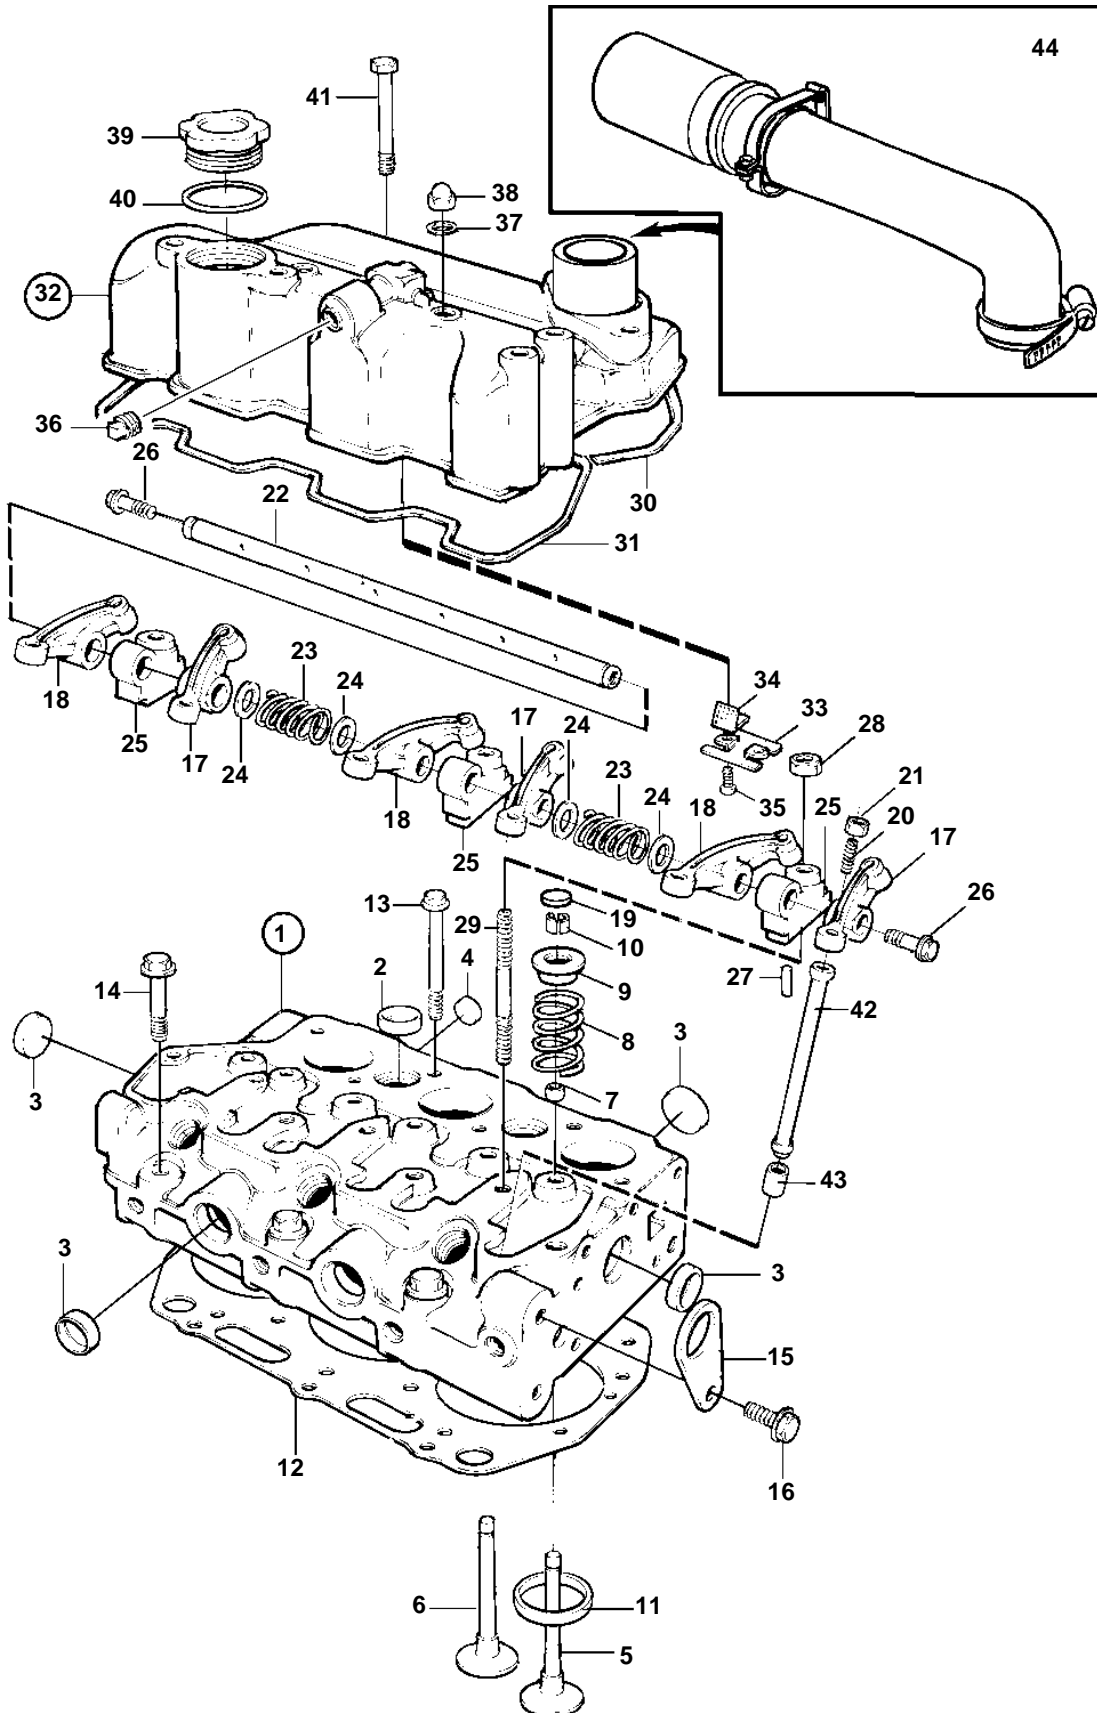

MD2020C, MD2020D

MD2020C, MD2020D

REF	PART NO.	QTY	DESCRIPTION	NOTES
1	3580233	1	Cylinder head	
2	861802	2	· Plug	
3	861857	6	· Plug	
4	3807215	4	· Plug	
5	861858	3	· Inlet valve	
6	861859	3	· Exhaust valve	
7	861860	6	· Valve stem seal	
8	861861	6	· Valve spring	
9	861862	6	· Valve spring washer	
10	861863	12	· Valve cone	
11	861864	3	· Valve seat	
12	3580234	1	Gasket	
13	861866	11	Flange screw	
14	861867	3	Screw	
15		1	Lifting eye	
16	861870	1	Screw	
17	3581291	3	Rocker arm	
18	3581292	3	Rocker arm	
19	3581293	6	Valve cap	
20	861877	6	Adjuster screw	
21	861878	6	Nut	
22	3580237	1	Rocker arm shaft	
23	861881	2	Spring	
24	861883	4	Shim	
25	3582684	3	Bracket	
26	861886	2	Plug	
27	861882	1	Tensioning din	
28	948645	3	Lock nut	
29	861885	3	Stud	
30	3580238	1	Gasket	
31	3580239	1	Gasket	
32	3580240	1	Valve cover	
33		1	· Retainer	
34	861891	1	· Filter	
35	967949	2	· Screw	
36		1	· Plug	
37	11992	3	Gasket	
38	3580241	3	Nut	
39	3583541	1	Oil filler cap	(861896)
40	861897	1	O-ring	
41	3580243	2	Screw	
42	861828	6	Push rod	
43	861827	6	Lifter	
44		1	Air inlet	